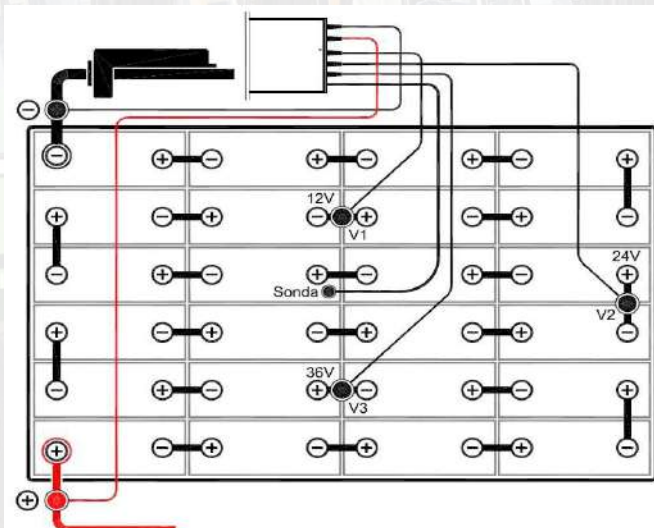

SPY-BATT

Monitorización de baterías

A Parte de nuestra gama de ACCESORIOS

Características

Para ser instalado en la batería

Mantiene todos los parámetros de la batería bajo control: tensión, corriente de descarga, capacidad, temperatura y nivel de electrolito

Almacena todos los parámetros durante 5 años de uso de la batería

Permite adaptar el ciclo de carga y la gestión específica de cada batería en la flota.

Transmisión de datos mediante USB.

Las baterías dotadas de SPY-BATT se pueden conectar a cualquier cargador LADE LIGHT en la sala de carga